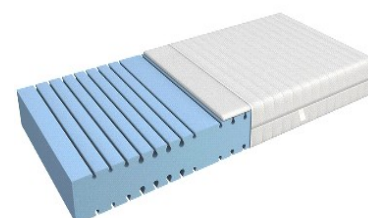

Softsleep Matratzen

Robuste und günstige Matratzen aus schweizer Produktion.

Alle aufgeführten Preise sind zum besseren Preis-Vergleich mit waschbarem Matratzen-Bezug aufgeführt.

Comfort-Trend 7 Zonen Evopore-HRC-Kaltschaumkern. Bezug:, mit
Bezug: Doppeljersey 320gr/m2, 40%Tencel, 60%Polyester mit 400g/m2 Klimafaser versteppt.
Rundum-Reissverschluss, 4 Griffe. Waschbar 60°C. Matratzen-Sondergrößen auf Anfrage.

Härte H1oder H2 Höhe 20cm	Matratzenmasse	Listenpreis	Lieferpreis	Abholpreis
	80/200cm	Fr. 659.-	Fr. 626.-	Fr. 593.-
	90/190,200cm	Fr. 689.-	Fr. 654.-	Fr. 620.-
	100/200cm	Fr. 769.-	Fr. 730.-	Fr. 692.-
	120/200cm	Fr. 889.-	Fr. 845.-	Fr. 800.-
	140/200cm	Fr. 1059.-	Fr. 1006.-	Fr. 953.-
	160/200cm	Fr. 1319.-	Fr. 1253.-	Fr. 1187.-
	180/200cm	Fr. 1379.-	Fr. 1310.-	Fr. 1241.-