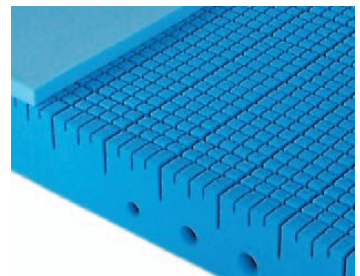

Dormena Sensocomfort Matratze in drei Härten: H2, H3 oder H4

Ausgezeichnete Kontur-Anpassung durch 3-Fach Würfelstruktur. Ähnlich einer Taschenfederkern-Matratze, jedoch mit feinerer Auflösung (3600 Stück bei Grösse 90/200cm) und ohne Metall.

Sehr gute Belüftung des Matratzenkerns und der Liegefläche durch Verwendung von offen-porigem Schaumstoff.

Bezug: Oberseite hellblauer Velour Bezug. Unterseite: Robuster Körper-Baumwoll Stoff. Mit 3-seitigem Reissverschluss abnehmbar. Alle Bezugs-Größen in der eigenen Waschmaschine 60°C waschbar. Oder zum gleichen Preis: Medicot Baumwoll-Doppelstoff (so Matratzenhöhe 18cm)

Dormena Matratze:	Matratzenmasse	Listenpreis	Lieferpreis	Abholpreis
in Härte H2, H3, oder H4	80/200cm	Fr. 890.-	Fr. 845.-	Fr. 800.-
Höhe 15cm oder 18cm	90/200cm	Fr. 890.-	Fr. 845.-	Fr. 800.-
	100/200cm	Fr. 1079.-	Fr. 1025.-	Fr. 971.-
	120/200cm	Fr. 1259.-	Fr. 1196.-	Fr. 1133.-
	140/200cm	Fr. 1449.-	Fr. 1376.-	Fr. 1304.-
	160/200cm	Fr. 1709.-	Fr. 1623.-	Fr. 1538.-
	180/200cm	Fr. 1889.-	Fr. 1794.-	Fr. 1700.-
	200/200cm	Fr. 2159.-	Fr. 2051.-	Fr. 1943.-