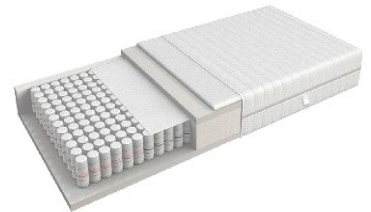

Pocket Relax

5-Zonen Taschenfederkern, 372 in Stofftaschen verpackte Spiralfedern sorgen für eine sehr gute Punktlastizität. Die luftdurchlässige Struktur eignet sich sehr gut für schwitzende Menschen.

Kern H2: Federn 1.6/1.8mm Hochelastischer Deck- und Seitenschaum RG40

Kern H3: Federn 1.8/2.0mm Hochelastischer Deck- und Seitenschaum RG45

Bezug: Doppeljersey 320gr/m2, 40%Tencel, 60%Polyester mit 400g/m2 Klimafaser versteppt.
Rundum-Reissverschluss, 4 Griffe. Waschbar 60°C. Matratzen-Sondergrößen auf Anfrage.

Härte H2&H3 Höhe 20cm	Matratzenmasse	Listenpreis	Lieferpreis	Abholpreis
	80/200cm	Fr. 609.-	Fr. 579.-	Fr. 548.-
	90/190,200cm	Fr. 649.-	Fr. 617.-	Fr. 584.-
	100/200cm	Fr. 719.-	Fr. 683.-	Fr. 647.-
	120/200cm	Fr. 849.-	Fr. 807.-	Fr. 764.-
	140/200cm	Fr. 989.-	Fr. 939.-	Fr. 890.-
	160/200cm	Fr. 1219.-	Fr. 1158.-	Fr. 1097.-
	180/200cm	Fr. 1299.-	Fr. 1234.-	Fr. 1169.-