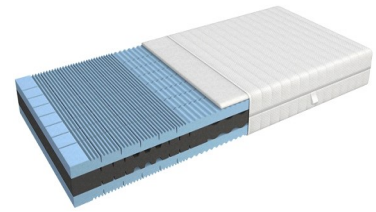

EvoFlex

7 Zonen Verbundkern mit 3D Profil aus EvoPore Schaumstoff

Bezug: Doppeljersey 320gr/m2, 40%Tencel, 60%Polyester mit 400g/m2 Klimafaser versteppt.
Rundum-Reissverschluss, 4 Griffe. Waschbar 60°C. Matratzen-Sondergrößen auf Anfrage.

Härte H1&H2 Höhe 20cm	Matratzenmasse	Listenpreis	Lieferpreis	Abholpreis
	80/200cm	Fr. 899.-	Fr. 854.-	Fr. 809.-
	90/190,200cm	Fr. 989.-	Fr. 940.-	Fr. 890.-
	100/200cm	Fr. 1079.-	Fr. 1025.-	Fr. 971.-
	120/200cm	Fr. 1269.-	Fr. 1205.-	Fr. 1143.-
	140/200cm	Fr. 1559.-	Fr. 1481.-	Fr. 1403.-
	160/200cm	Fr. 1799.-	Fr. 1709.-	Fr. 1619.-
	180/200cm	Fr. 1979.-	Fr. 1880.-	Fr. 1781.-