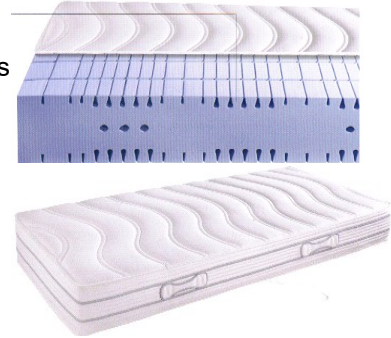

Auch in Bettlänge 210cm möglich

Hasena Matratzen

Ultramotion: 7-Zohnen Kaltschaum-Tröpfchenkern-Matratze mit Querbelüftung und Schulterzone.

Hohe Punktelastizität. H2: 2,8kPa/RG55, H3: 3,9kPa/RG55, H4: 4,2kPa/RG45.

Matratzenbezug: 60% Polyester, 40% Lyocell, Füllung: 100% Polyester. Waschbar 60°C mit Rundum-Reissverschluss und 4 Wendegriffen.

	Matratzenmasse	Listenpreis	Lieferpreis	Abholpreis
H2, oder H3 (H4 + Fr. 105.-)	80/200cm	Fr. 1137.-	Fr. 1080.-	Fr. 1023.-
Höhe 23cm	90/200cm	Fr. 1194.-	Fr. 1134.-	Fr. 1074.-
	100/200cm	Fr. 1251.-	Fr. 1189.-	Fr. 1126.-
Längen:	120/200cm	Fr. 1422.-	Fr. 1351.-	Fr. 1280.-
190/210/220cm	140/200cm	Fr. 1674.-	Fr. 1590.-	Fr. 1506.-
LP + 20%	160/200cm	Fr. 1936.-	Fr. 1839.-	Fr. 1742.-
	180/200cm	Fr. 2279.-	Fr. 2165.-	Fr. 2051.-
	200/200cm	Fr. 2667.-	Fr. 2534.-	Fr. 2400.-