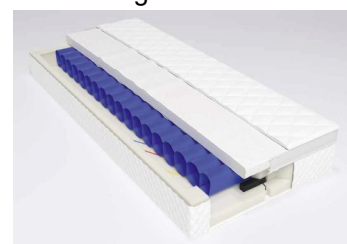

Luftbett Embru Air 1 Zone und 2 Zonen Das Luftbett mit dem kontrollierbarem Liege-Komfort Funkfernbedienungen mit digitaler Druckanzeige. Steuereinheit ausserhalb der Matratze.
Bezug: Tencel-Doppelstoff mit Airtec-Watte, antibakteriell, Feuchtigkeit ausgeglichen, waschbar bei 60°C
Auch Matratzenbezug mit Wolle lieferbar. Preise auf Anfrage.

Embru Air 1 Zone:	Mit Handschalter justierbarer Mono-Luftkern, mit 8cm EvoPore-Extrasoft-Auflage.				
Höhe 23cm	Matratzenmasse	Listenpreis	Lieferpreis	Abholpreis	
	80, 90/200cm	Fr. 2890.-	Fr. 2745.-	Fr. 2600.-	
	Alle Grössen auch	95,100/200cm	Fr. 3090.-	Fr. 2935.-	Fr. 2780.-
	in 190cm Länge	120/200cm	Fr. 3690.-	Fr. 3505.-	Fr. 3320.-
		140/200cm	Fr. 4390.-	Fr. 4170.-	Fr. 3950.-
		160/200cm	Fr. 4690.-	Fr. 4455.-	Fr. 4220.-
	180/200cm	Fr. 4990.-	Fr. 4740.-	Fr. 4490.-	
	200/200cm	Fr. 5590.-	Fr. 5310.-	Fr. 5030.-