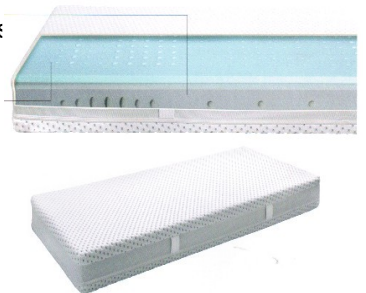

Aktion

	Matratzenmasse	Listenpreis	Aktion Lieferpreis	Aktion Abholpreis
H3, oder H4	80/200cm	Fr. 965.-	Fr. 816.-	Fr. 773.-
Höhe 21cm	90/200cm	Fr. 1023.-	Fr. 854.-	Fr. 809.-
	100/200cm	Fr. 1137.-	Fr. 949.-	Fr. 899.-
Längen:	120/200cm	Fr. 1366.-	Fr. 1139.-	Fr. 1079.-
190/210/220cm	140/200cm	Fr. 1479.-	Fr. 1187.-	Fr. 1124.-
+ Fr. 100.-	160/200cm	Fr. 1593.-	Fr. 1358.-	Fr. 1286.-
	180/200cm	Fr. 1822.-	Fr. 1529.-	Fr. 1448.-
	200/200cm	Fr. 2165.-	Fr. 1880.-	Fr. 1781.-