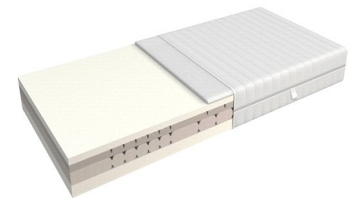

Viscostar

Hochwertiger viscoelastische Schaum sorgt für optimale Druckentlastung

Bezug: Doppeljersey 320gr/m2, 40%Tencel, 60%Polyester mit 400g/m2 Klimafaser versteppt.
Rundum-Reissverschluss, 4 Griffe. Waschbar 60°C. Matratzen-Sondergrößen auf Anfrage.

Härte H1, H2oder H3 Höhe 20cm	Matratzenmasse	Listenpreis	Lieferpreis	Abholpreis
	80/200cm	Fr. 899.-	Fr. 854.-	Fr. 809.-
	90/190,200cm	Fr. 939.-	Fr. 892.-	Fr. 845.-
	100/200cm	Fr. 1039.-	Fr. 987.-	Fr. 935.-
	120/200cm	Fr. 1269.-	Fr. 1205.-	Fr. 1142.-
	140/200cm	Fr. 1479.-	Fr. 1405.-	Fr. 1331.-
	160/200cm	Fr. 1779.-	Fr. 1690.-	Fr. 1601.-
	180/200cm	Fr. 1879.-	Fr. 1785.-	Fr. 1691.-