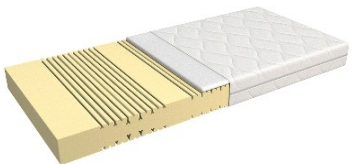

Smart

7 Zonen Schaumstoffkern RG35. Bezug: Doppeljersey 200gr/m2, Klimafaser 200gr/m2

Reissverschluss an 4 Seiten, abnehmbar und waschbar 60°C. Sondergrößen auf Anfrage.

Härte H2 Höhe 16cm	Matratzenmasse	Listenpreis	Lieferpreis	Abholpreis
	80/200cm	Fr. 429.-	Fr. 408.-	Fr. 386.-
	90/190,200cm	Fr. 459.-	Fr. 436.-	Fr. 413.-
	100/200cm	Fr. 549.-	Fr. 521.-	Fr. 494.-
	120/200cm	Fr. 639.-	Fr. 606.-	Fr. 575.-
	140/200cm	Fr. 729.-	Fr. 692.-	Fr. 656.-
	160/200cm	Fr. 859.-	Fr. 816.-	Fr. 773.-
	180/200cm	Fr. 919.-	Fr. 873.-	Fr. 827.-