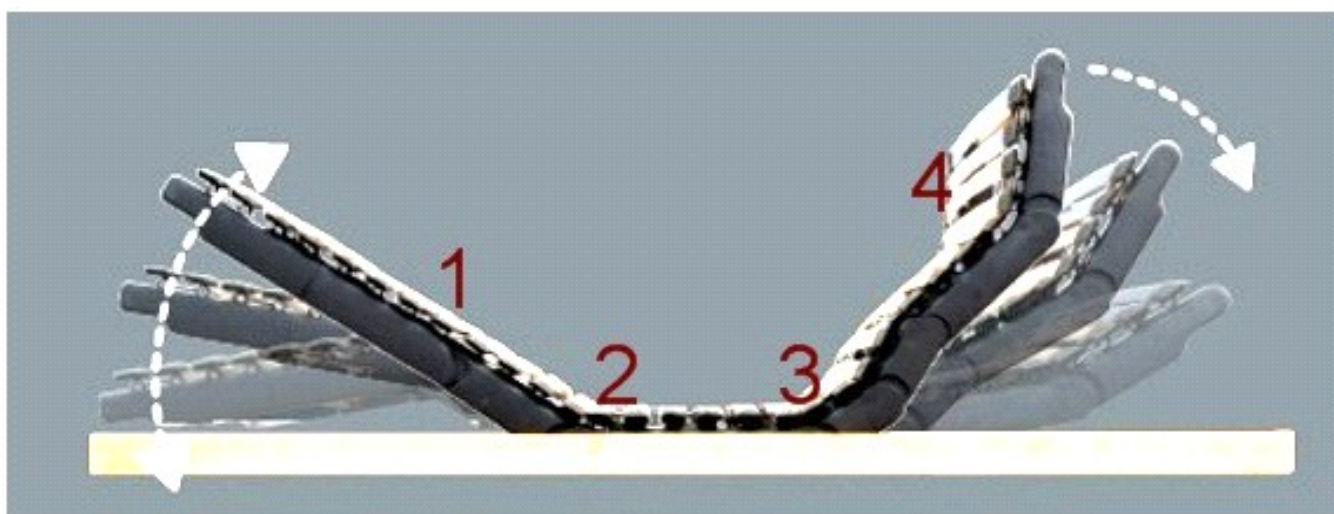

Flatmaster Yverdon 4M:

vierfach motorisch verstellbar	Lattenrostmasse 80/200cm	Listenpreis Fr. 2229.-	Lieferpreis Fr. 2118.-	Abholpreis Fr. 2006.-
30 Federleisten, flexibel gelagert	90/ 190, 200cm	Fr. 2229.-	Fr. 2118.-	Fr. 2006.-
Verstellbare Mittelzone, Bauhöhe 11cm	100/ 200cm	Fr. 2329.-	Fr. 2213.-	Fr. 2096.-
Motoren im Rahmen integriert	120/ 200cm	Fr. 2519.-	Fr. 2393.-	Fr. 2267.-
Funkbedienung mit Memory	140/ 200cm	Fr. 2719.-	Fr. 2583.-	Fr. 2447.-
Zus. Traversen und Füsse, schwarz, Netzfreeschaltung, auch in Längen 210cm lieferbar, Preis auf Anfrage.	Höhe 20cm	Fr. 289.-	Fr. 275.-	Fr. 260.-