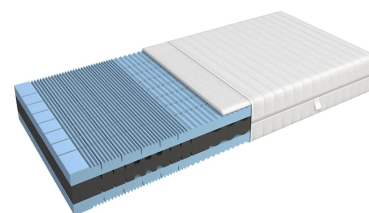

EvoFlex

7 Zonen Verbundkern mit 3D Profil aus EvoPore Schaumstoff

Bezug: Doppeljersey 320gr/m2, 40%Tencel, 60%Polyester mit 400g/m2 Klimafaser versteppt.
Rundum-Reissverschluss, 4 Griffe. Waschbar 60°C. Matratzen-Sondergrössen auf Anfrage.

Härte H1&H2 Höhe 20cm	Matratzenmasse	Listenpreis	Lieferpreis	Abholpreis
	80/200cm	Fr. 750.-	Fr. 712.-	Fr. 675.-
	90/190,200cm	Fr. 800.-	Fr. 760.-	Fr. 720.-
	100/200cm	Fr. 875.-	Fr. 831.-	Fr. 787.-
	120/200cm	Fr. 1050.-	Fr. 997.-	Fr. 945.-
	140/200cm	Fr. 1225.-	Fr. 1164.-	Fr. 1100.-
	160/200cm	Fr. 1375.-	Fr. 1306.-	Fr. 1236.-
	180/200cm	Fr. 1525.-	Fr. 1448.-	Fr. 1371.-