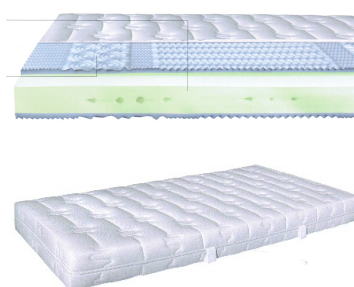

Novo 7-Zohnen Kaltschaum-Matratze, Härtegrad H3: 4,2kPa/RG35. Keine Matratzen-Sondergrössen
Oben und Unten je 25mm Kaltschaum-Noppenprofil-Auflage
Bezug: Doppeljersey mit Klimafaser 180gr/m2, waschbar 60°C.

Härte H3, Höhe 16cm	Matratzenmasse	Listenpreis	Lieferpreis	Abholpreis
	80/200cm	Fr. 370.-	Fr. 352.-	Fr. 333.-
	90/190,200cm	Fr. 380.-	Fr. 361.-	Fr. 342.-
	100/200cm	Fr. 390.-	Fr. 370.-	Fr. 351.-
Längen:	120/200cm	Fr. 520.-	Fr. 494.-	Fr. 468.-
210/220cm	140/200cm	Fr. 590.-	Fr. 561.-	Fr. 531.-
LP + 20%	160/200cm	Fr. 690.-	Fr. 656.-	Fr. 621.-
	180/200cm	Fr. 850.-	Fr. 808.-	Fr. 765.-
	200/200cm	Fr. 990.-	Fr. 941.-	Fr. 890.-