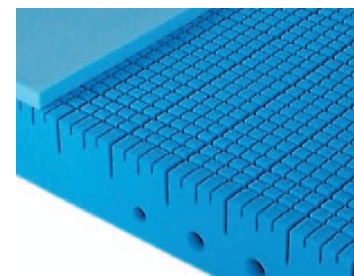

Matratzen 10% Rabatt auf Listenpreise bei Abholung im Laden. 5% Rabatt auf Listenpreise inklusive Lieferung. Für einen besseren Preis-Vergleich sind alle Modelle in der gleichen oder ähnlichen waschbaren Matratzen-Bezugsvariante aufgeführt. Es sind selbstverständlich auch alle anderen erhältlichen Matratzen-Bezüge dieser Hersteller lieferbar. Alle Varianten hier aufzuführen ist leider nicht möglich. Preise mit anderen Bezügen auf Anfrage.

Dormena Visco-Matratze

aus hochwertigem Memoryschaumstoff, Temperatur weitgehend unempfindlich, Sommer wie Winter gleich weich/hart. Passt sich perfekt Ihrem Körper an und lässt keine Druckstellen entstehen. Besser wie das Original. Kann auch als Topperauflage bestellt werden

Oberseite: 5cm Visco-Schaumstoff RG57. Unterseite: Ergolattex RG46.

Bezug: Oberseite hellblauer Velour Bezug. Unterseite: Robuster Köper-Baumwoll Stoff. Mit 3-Seitigem Reissverschluss abnehmbar. Alle Bezugs-Grössen in der eigenen Waschmaschine 60°C waschbar. Oder zum gleichen Preis: Medicot Baumwoll-Doppelstoff (so Matratzenhöhe 18cm)

Dormena Matratze:	Matratzenmasse	Listenpreis	Lieferpreis	Abholpreis
in Härte H2,	80/200cm	Fr. 890.-	Fr. 845.-	Fr. 800.-
Höhe 15cm oder 18cm	90/200cm	Fr. 890.-	Fr. 845.-	Fr. 800.-
	100/200cm	Fr. 1079.-	Fr. 949.-	Fr. 971.-
	120/200cm	Fr. 1259.-	Fr. 1196.-	Fr. 1133.-
	140/200cm	Fr. 1449.-	Fr. 1376.-	Fr. 1304.-
	160/200cm	Fr. 1709.-	Fr. 1623.-	Fr. 1538.-
	180/200cm	Fr. 1889.-	Fr. 1794.-	Fr. 1700.-
	200/200cm	Fr. 2159.-	Fr. 2051.-	Fr. 1943.-

Auch Spezialgrössen möglich

Dormena Sensocomfort Matratze in drei Härten: H2, H3 oder H4