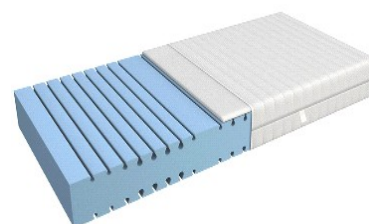

Softsleep Matratzen

Robuste und günstige Matratzen aus schweizer Produktion.

Alle aufgeführten Preise sind zum besseren Preis-Vergleich mit waschbarem Matratzen-Bezug aufgeführt.

Comfort-Trend 7 Zonen Evopore-HRC-Kaltschaumkern. Bezug: mit
Bezug: Doppeljersey 320gr/m2, 40%Tencel, 60%Polyester mit 400g/m2 Klimafaser versteppt.
Rundum-Reissverschluss, 4 Griffe. Waschbar 60°C. Matratzen-Sondergrössen auf Anfrage.

Härte H1oder H2 Höhe 20cm	Matratzenmasse	Listenpreis	Lieferpreis	Abholpreis
	80/200cm	Fr. 519.-	Fr. 493.-	Fr. 467.-
	90/190,200cm	Fr. 549.-	Fr. 521.-	Fr. 494.-
	100/200cm	Fr. 599.-	Fr. 569.-	Fr. 539.-
	120/200cm	Fr. 699.-	Fr. 664.-	Fr. 629.-
	140/200cm	Fr. 819.-	Fr. 779.-	Fr. 737.-
	160/200cm	Fr. 919.-	Fr. 874.-	Fr. 827.-
	180/200cm	Fr. 1049.-	Fr. 997.-	Fr. 944.-