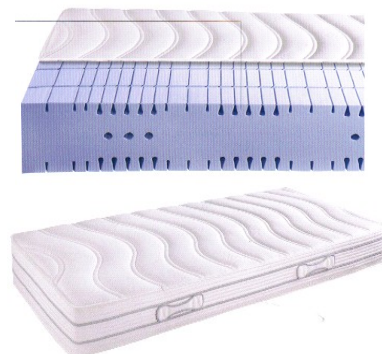

Hasena Matratzen

Ultramotion: 7-Zonen Kaltschaum-Tröpfchenkern-Matratze mit Querbelüftung und Schulterzone.

Hohe Punktelastizität. H2: 2,8kPa/RG55, H3: 3,9kPa/RG55, H4: 4,2kPa/RG45.

Matratzenbezug: 60% Polyester, 40% Lyocell, Füllung: 100% Polyester. Waschbar 60°C mit Rundum-Reissverschluss und 4 Wendegriffen.

	Matratzenmasse	Listenpreis	Lieferpreis	Abholpreis
H2, oder H3	80/200cm	Fr. 995.-	Fr. 945.-	Fr. 895.-
H4 + Fr. 100.-	90/200cm	Fr. 1045.-	Fr. 993.-	Fr. 940.-
Höhe 23cm	100/200cm	Fr. 1095.-	Fr. 1043.-	Fr. 985.-
Längen:	120/200cm	Fr. 1245.-	Fr. 1182.-	Fr. 1121.-
190/210/220cm	140/200cm	Fr. 1465.-	Fr. 1392.-	Fr. 1318.-
LP + 20%	160/200cm	Fr. 1695.-	Fr. 1610.-	Fr. 1526.-
	180/200cm	Fr. 1995.-	Fr. 1895.-	Fr. 1796.-
	200/200cm	Fr. 2335.-	Fr. 2218.-	Fr. 2100.-