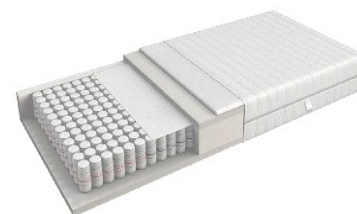

Pocket Relax

5-Zonen Taschenfederkern, 372 in Stofftaschen verpackte Spiralfedern sorgen für eine sehr gute Punktlastizität. Die luftdurchlässige Struktur eignet sich sehr gut für schwitzende Menschen.

Kern H2: Federn 1.6/1.8mm Hochelastischer Deck- und Seitenschaum RG40

Kern H3: Federn 1.8/2.0mm Hochelastischer Deck- und Seitenschaum RG45

Bezug: Doppeljersey 320gr/m2, 40%Tencel, 60%Polyester mit 400g/m2 Klimafaser versteppt.
Rundum-Reissverschluss, 4 Griffe. Waschbar 60°C. Matratzen-Sondergrössen auf Anfrage.

Härte H2&H3 Höhe 20cm	Matratzenmasse	Listenpreis	Lieferpreis	Abholpreis
	80/200cm	Fr. 540.-	Fr. 513.-	Fr. 486.-
	90/190,200cm	Fr. 590.-	Fr. 561.-	Fr. 530.-
	100/200cm	Fr. 625.-	Fr. 593.-	Fr. 563.-
	120/200cm	Fr. 750.-	Fr. 712.-	Fr. 675.-
	140/200cm	Fr. 875.-	Fr. 831.-	Fr. 788.-
	160/200cm	Fr. 1000.-	Fr. 950.-	Fr. 900.-
	180/200cm	Fr. 1125.-	Fr. 1069.-	Fr. 1013.-