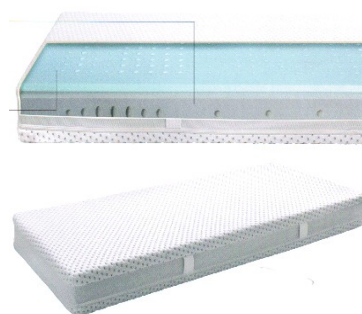

Ultraconfort: 7-Zonen KaltschaumKern 12cm In zwei Härtegraden H3: 3,5kPa/RG45, H4: 4,2kPa/RG50. .

Oben und Unten je 40mm Soft-Kaltschaum-Auflage H2 2,2kPa/RG60

Matratzenbezug: Doppeltuchjersey 77% Polyester, 21% Viscose 2% Elastan, Waschbar 40°C

	Matratzenmasse	Listenpreis	Lieferpreis	Abholpreis
H3, oder H4	80/200cm	Fr. 845.-	Fr. 802.-	Fr. 760.-
Höhe 21cm	90/200cm	Fr. 895.-	Fr. 850.-	Fr. 805.-
	100/200cm	Fr. 995.-	Fr. 945.-	Fr. 895.-
Längen:	120/200cm	Fr. 1195.-	Fr. 1135.-	Fr. 1076.-
190/210/220cm	140/200cm	Fr. 1295.-	Fr. 1230.-	Fr. 1166.-
+ Fr. 100.-	160/200cm	Fr. 1395.-	Fr. 1325.-	Fr. 1256.-
	180/200cm	Fr. 1595.-	Fr. 1515.-	Fr. 1435.-
	200/200cm	Fr. 1895.-	Fr. 1800.-	Fr. 1706.-