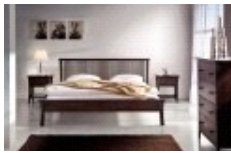

Betten / und Bei-Möbel

Die beste Qualität mit Rabatt / Skonto auf die üblichen Listenpreise.

10% Rabatt / Skonto auf Listenpreise, inklusiv regionale Lieferung und Montage, zahlbar nach Montage.

20% Rabatt / Skonto auf Listenpreise bei Selbstmontage, zahlbar bei Abholung im Laden.

Hasena Betten The dream Factory, aus der Region.

Unzählig verschiedene Bett-Desings in verschiedenen Holzfarben wie Buche, Kernesche, Walnuss, Ferrara Wenge, Ahorn, Uni-Schwarz, -Weiss, Eisenfarbig, Metall oder aus Eiche Natur, Eiche Cognac und Eiche Graphit
Mit verschiedenen Füßen, in Höhen 10cm, 20cm, 25cm, 30cm, oder mit Rollen.

Soft-Line,

Top-Line, Movie-Line

Wood-Line

Oak-Line,

Bei-Möbel

Dream-Line

Fine-Line, Romantic

Function&Comfort

Function

Sp@ce-Concept

Hasena Preis Beispiel

für Preise weiterer Model-Varianten rufen Sie uns an, Tel. 061 971 59 18.

Bettssystem: Wood-Line/Cantu (mit Füßen H=20cm)	Bettmasse	Listenpreis	Lieferpreis	Abholpreis
	90/200cm	Fr. 623.-	Fr. 560.-	Fr. 498.-
	100/200cm	Fr. 633.-	Fr. 569.-	Fr. 506.-
(Auch Füße mit H=10cm, 25cm oder 30cm lieferbar)	120/200cm	Fr. 654.-	Fr. 588.-	Fr. 523.-
	140/200cm	Fr. 691.-	Fr. 622.-	Fr. 552.-
	160/200cm	Fr. 754.-	Fr. 678.-	Fr. 603.-
	180/200cm	Fr. 797.-	Fr. 717.-	Fr. 637.-
	200/200cm	Fr. 860.-	Fr. 774.-	Fr. 688.-
Aufpreis für Bettlängen 190cm, 210cm, 220cm		Fr. 179.-	Fr. 161.-	Fr. 143.-