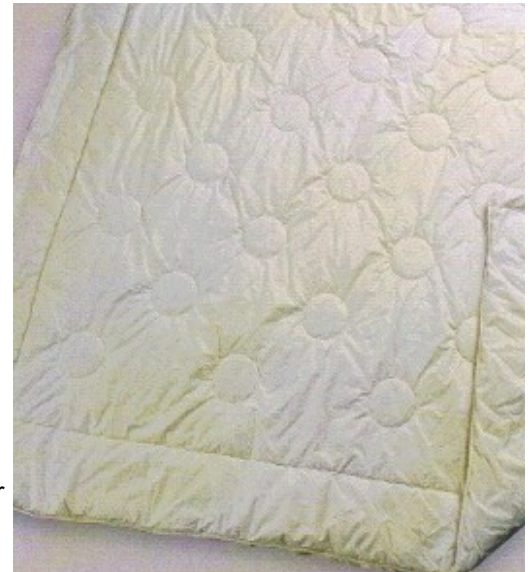

“Dehli“ Kamelhaar Duvet :
(nur noch solange Vorrat)

Füllung:100 % reines mongolisches Kamelflaumhaar, gut entgrannt.
Bezug: Feinbatist, 100% Baumwolle. Farbe: Creme, Kreissteppung.
Auch Sondergrössen auf Anfrage möglich.

Übergangsdecke “N“ ***

Deckengrösse	Gewicht	Listen Preis	10% Preis
160/210cm	1350g	Fr. 369.-	Fr. 332.-
160/240cm	1550g	Fr. 469.-	Fr. 422.-
200/210cm	1700g	Fr. 509.-	Fr. 458.-
240/240cm	2300g	Fr. 609.-	Fr. 548.-

Winterdecke “Duo“ *****

Deckengrösse	Gewicht	Listen Preis	10% Preis
160/210cm	1800g	Fr. 449.-	Fr. 404.-
160/240cm	2100g	Fr. 569.-	Fr. 512.-
200/210cm	2350g	Fr. 649.-	Fr. 584.-
240/240cm	2850g	Fr. 719.-	Fr. 647.-

4-Saisondecke : Preis der Einzeldecke “S“ und “N“ + Fr. 20.-/Decke für