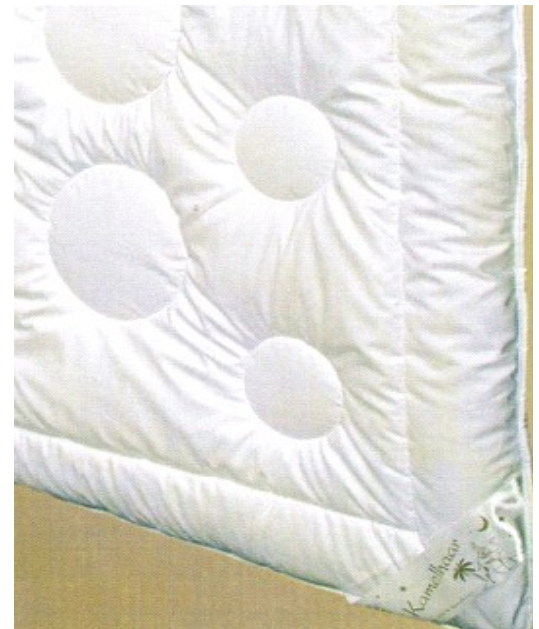

Winterdecke “Duo Loft“ ****

Deckengrösse	Gewicht	Listen Preis	10% Preis
160/210cm	1650g	Fr. 479.-	Fr. 431.-
160/240cm	1850g	Fr. 649.-	Fr. 584.-
200/210cm	2100g	Fr. 629.-	Fr. 566.-
240/240cm	2800g	Fr. 989.-	Fr. 890.-